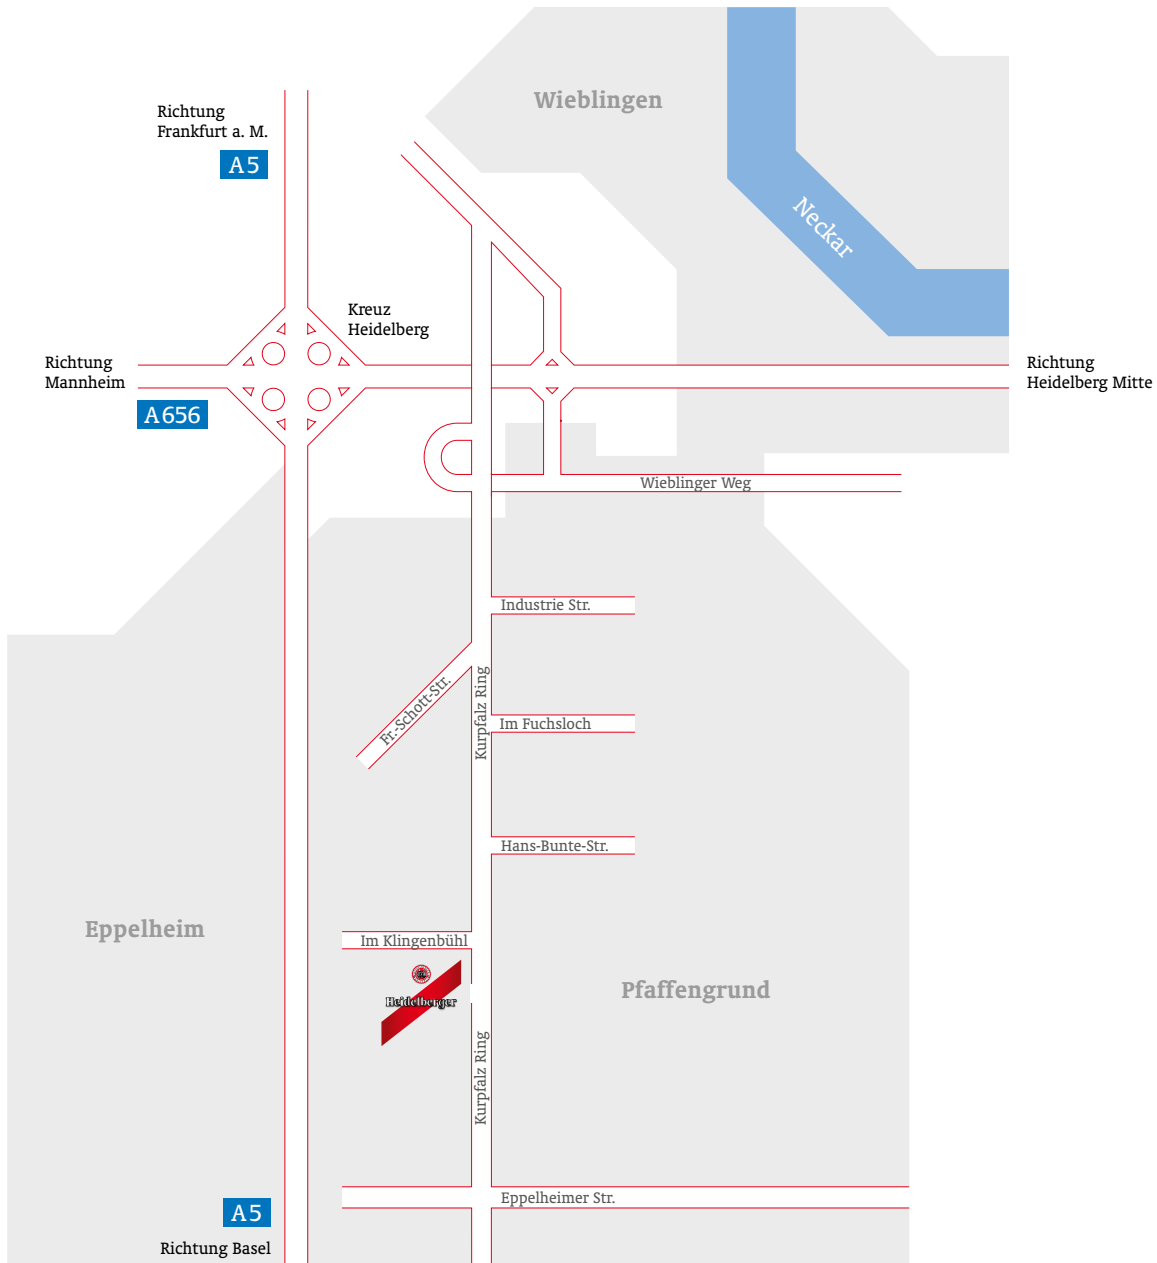

Heidelberger

Von der A5 kommend:

Am Kreuz Heidelberg Richtung Heidelberg, Ausfahrt Heidelberg Wieblingen/Pfaffengrund, Richtung Industriegebiet Pfaffengrund, vom Kurpfalzring in den Brauereihof einbiegen

Aus Heidelberg Stadt kommend:

Von der Eppelheimer Straße im Pfaffengrund, rechts auf den Kurpfalzring abbiegen, nach ca. 300m links in den Brauereihof einbiegen.